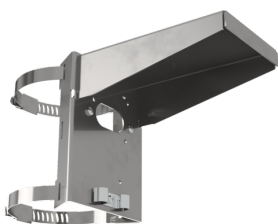

Suporte de poste - Proteção contra elementos meteorológicos

Número: 93220

Dimensões: 188 x 98 x 134 mm
Involucro: aço inoxidável
Cor do material: aço inoxidável