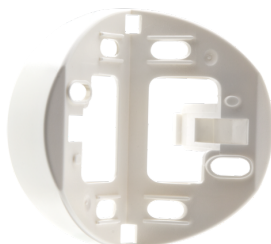

**IR-RC-Mini**  
Número: 92090

Bateria: 3.0 V lítio CR2032 (incluída)  
Dimensões: 57 x 35 x 7 mm  
Cor do material: -

**Grelha de proteção metálica BSK (Ø 164 x 143 mm)**  
Número: 92467

Dimensões: Ø 164 x 143 mm  
Resistência ao choque: IK09  
Involucro: cesta de aço revestida

**Adaptador de canto interior RC-plus next**  
Número: 97005

Dimensões: 60 x 61 x 68 mm  
Grau de proteção / Classe de Isolamento: IP54  
Involucro: Policarbonato resistente aos raios UV

**Adaptador de canto exterior RC-plus next**  
Número: 97024

Dimensões: Ø 71 x 34 mm  
Grau de proteção / Classe de Isolamento: IP54  
Involucro: Policarbonato resistente aos raios UV

**Adaptador de canto exterior RC-plus next**

Número: 97014

Dimensões: Ø 71 x 34 mm  
Grau de proteção / Classe de Isolamento: IP54  
Involucro: Policarbonato resistente aos raios UV