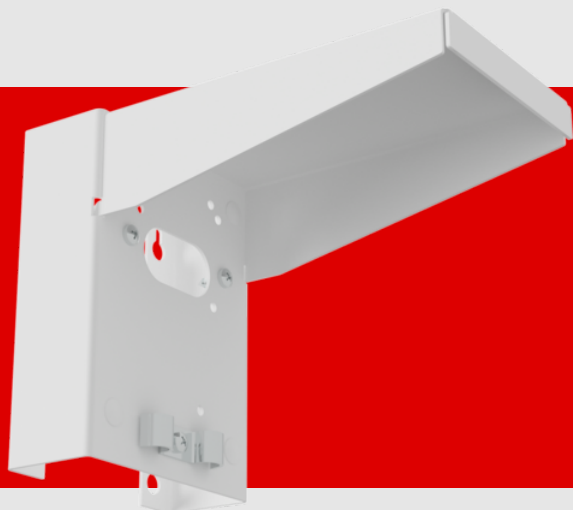

B.E.G.

Montagem em parede - Proteção contra elementos meteorológicos

- Dimensões: 188 x 98 x 134 mm
- Cor do material: Branco

Dados da encomenda

Designação	Cor	Número
Montagem em parede - Proteção contra elementos meteorológicos	Branco	93222

Dados técnicos

Dimensões: 188 x 98 x 134 mm
Cor do material: Branco

Informações sobre o produto

Proteção contra elementos atmosféricos em aço inoxidável para detetores de movimentos para exterior da BEG compatíveis

Inclui parafusos para montagem de detetores de movimentos para exterior da BEG compatíveis

Por favor, verifique a compatibilidade na lista de acessórios do produto principal

Adequado para montagem com entrada de cabos por trás ou lateralmente