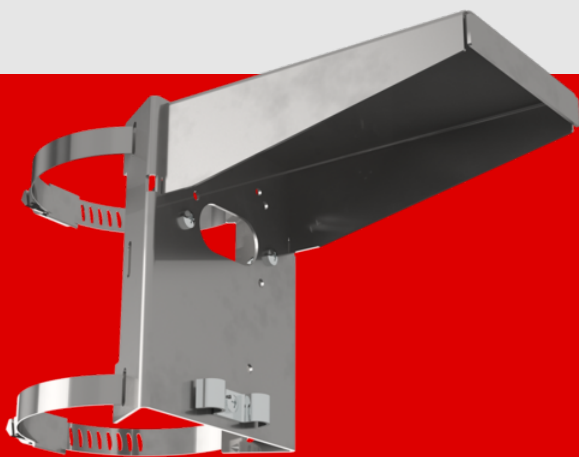

B.E.G.

fixation au poteaux avec protection contre les intempéries

93220 EAN: 4007529932207

- Dimensions: 188 x 98 x 134 mm
- Boîtier: acier inoxydable
- Couleur du matériau: acier inoxydable

Données de commande

Désignation	Couleur	Art.No
fixation au poteaux avec protection contre les intempéries	acier inoxydable	93220

Données techniques

Dimensions: 188 x 98 x 134 mm
Boîtier: acier inoxydable
Couleur du matériau: acier inoxydable

Informations sur les produits

Support et protection contre les intempéries en acier inoxydable

Permet le montage sur poteau des détecteurs de mouvement extérieurs B.E.G. compatibles.

Vis incluses pour le montage d'un détecteur de mouvement extérieur compatible B.E.G.

SVP vérifier la compatibilité dans la liste des accessoires du produit principal

Convient pour un montage avec entrée de câble à l'arrière ou sur le côté

Clips de câble pour la décharge de traction des câbles de connexion