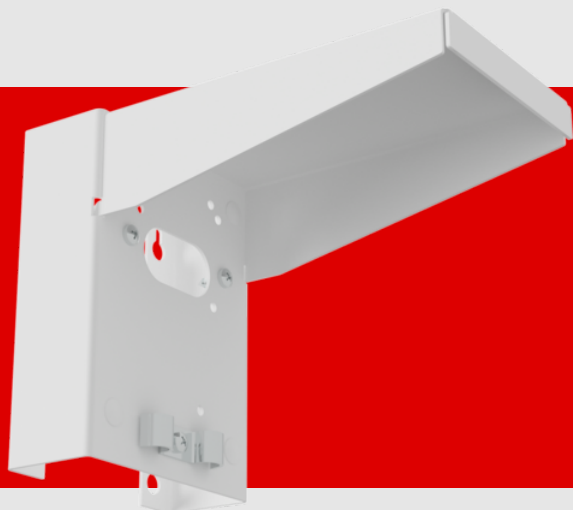

B.E.G.

Support mural avec protection contre les intempéries

93222 EAN: 4007529932221

- Dimensions: 188 x 98 x 134 mm
- Couleur du matériau: blanc

Données de commande

Désignation	Couleur	Art.No
Support mural avec protection contre les intempéries	blanc	93222

Données techniques

Dimensions: 188 x 98 x 134 mm
Couleur du matériau: blanc

Informations sur les produits

Dispositif de protection contre les intempéries en acier inoxydable pour les détecteurs de mouvement extérieurs compatibles B.E.G.

Vis incluses pour le montage d'un détecteur de mouvement extérieur compatible B.E.G.

SVP vérifier la compatibilité dans la liste des accessoires du produit principal

Convient pour un montage avec entrée de câble à l'arrière ou sur le côté