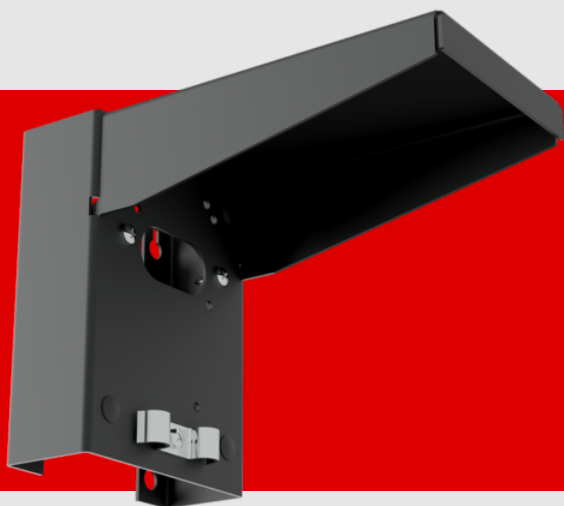

**B.E.G.**

## Support mural avec protection contre les intempéries

93221 EAN: 4007529932214

- Dimensions: 188 x 98 x 134 mm
- Couleur du matériau: anthracite

### Données de commande

Désignation	Couleur	Art.No
Support mural avec protection contre les intempéries	anthracite	93221

## Données techniques

Dimensions: 188 x 98 x 134 mm  
Couleur du matériau: anthracite