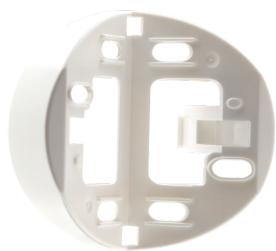

Panier de protection BSK (Ø 164 x 143 mm)
Art.No: 92467

Dimensions: Ø 164 x 143 mm
Résistance aux chocs: IK09
Boîtier: panier en acier revêtu

Socle d'angle RC-plus next
Art.No: 97024

Dimensions: Ø 71 x 34 mm
Niveau de protection: IP54
Boîtier: Polycarbonate, UV-résistant

Socle d'angle RC-plus next
Art.No: 97014

Dimensions: Ø 71 x 34 mm
Niveau de protection: IP54
Boîtier: Polycarbonate, UV-résistant

Socle d'angle RC-plus next

Art.No: 97004

Dimensions: Ø 71 x 34 mm
Niveau de protection: IP54
Boîtier: Polycarbonate, UV-résistant