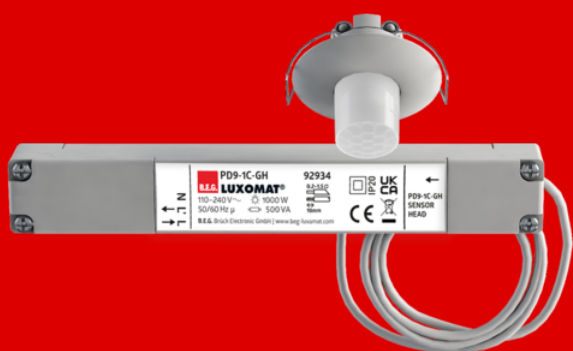

B.E.G.**LUXOMAT®**

PD9-1C-GH-FP

92934 EAN: 4007529929344

- Tension: 110 - 240 V AC 50 / 60 Hz
- Dimensions: Optique : Ø 45 x 49 mm, Bloc d'alimentation : 165 x 24 x 24 mm
- Puissance interne: < 0.5 W

Domaines d'application

Données techniques

Tension:	110 - 240 V AC 50 / 60 Hz
Dimensions:	Optique : Ø 45 x 49 mm, Bloc d'alimentation : 165 x 24 x 24 mm
Puissance interne:	< 0.5 W
Angle de détection:	horizontal 360° (Montage plafond)
Portée:	max. Ø 3.5 m pour un mouvement transversal
Surface contrôlée pour une approche tangentielle:	9 m ² / 6 m Hauteur de montage
Hauteur de montage min./max./recommended:	5 m / 10 m / 6 m
Niveau de protection:	IP20 / Classe II
Résistance aux chocs:	IK04
Température ambiante:	-25 °C à +50 °C
Boîtier:	Polycarbonate, UV-résistant
Couleur du matériau:	blanc mat, similaire RAL9010
Longueur de câble:	45 cm

Canal 1 (commande de l'éclairage)

Puissance:	1000 W, cos φ = 1 500 VA, cos φ = 0.5 200 W LED
Type de contact:	1x μ -Contact, Contact type NO
Durée de temporisation:	30 sec - 30 min, Impulsion
Seuil d'enclenchement:	10 - 2000 Lux

Informations sur les produits

Mini-détecteur de mouvement spécial pour montage en grande hauteur

Un canal pour la commutation de l'éclairage

Commutation au passage à zéro (Zero crossing switching)

Facilité de réglage sur le corps du détecteur