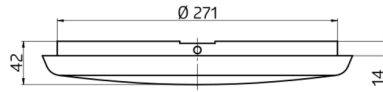

h (m)	Ø (m)	E (lx)
1.0	3	874
2.0	6.1	219
3.0	9.1	97
4.0	12.2	55
5.0	15.2	35

Accessoires

Bague de protection Anti-Vandale AL8

Art.No: 93014

Dimensions: Ø 305 x 19 mm

Couleur du matériau: blanc