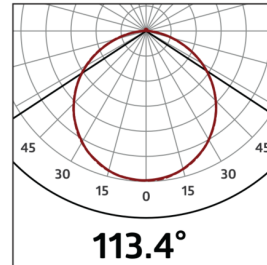

h (m)	Ø (m)	E (lx)
1.0	3	874
2.0	6.1	219
3.0	9.1	97
4.0	12.2	55
5.0	15.2	35

Accessoires

Bague de protection Anti-Vandale AL8

Art.No: 93014

Dimensions: Ø 305 x 19 mm

Couleur du matériau: blanc