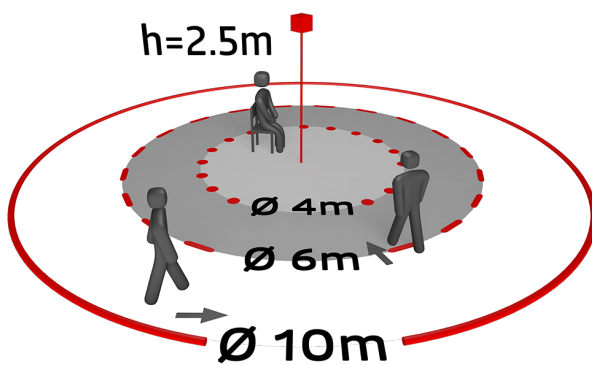

Technische Daten

| | |
|--|--|
| Spannung: | 24 V DC |
| Abmessungen: | Ø 45 x 28 mm |
| Erfassungsbereich: | horizontal 360° (Deckenmontage) max. Ø 10 m quer max. Ø 6 m |
| Reichweite: | frontal max. Ø 4 m sitzende Tätigkeit |
| Überwachte Fläche bei tangentialer Bewegung: | 78 m ² / 2.5 m Montagehöhe |
| Montagehöhe min./max./empfohlen: | 2 m / 5 m / 2.5 m |
| Schutzart/-klasse: | IP20 / Klasse II |
| Stoßfestigkeitsgrad: | IK03 |
| Umgebungstemperatur: | -5 °C bis +45 °C |
| Gehäuse: | Polycarbonat, UV-beständig |
| Farbe: | weiß, ähnlich RAL9010 |
| Kabellänge: | 350 mm |
| Anschlüsse und Kabel: | false |
| Schaltleistung: | 24V DC / 0.5mA |

Produktinformationen

Mini-Bewegungssensor

Zur Anbindung an Gebäudeautomationssysteme

Ausgang 24V DC / 0.5mA

93210: Mit Status-LED zur Bewegungsanzeige

Einsatzbeispiele:

Überwachung kleinerer Flächen wie z.B. Treppenhäuser, Einzelgaragen, Vorräume, Toiletten