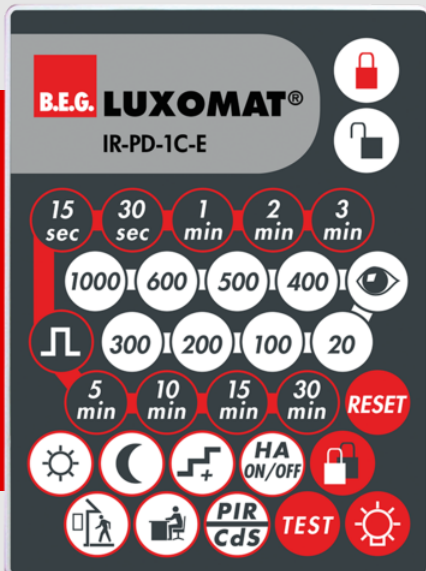

**B.E.G.****LUXOMAT®**

## IR-PD-1C-E

Art.Nr. 92077 EAN: 4007529920778

- Batterie: 3.0 V Lithium CR2032 (inklusive)
- Abmessungen: 80 x 60 x 8 mm
- Farbe: -

### Bestelldaten

Bezeichnung	Farbe	Art.No
IR-PD-1C-E	-	92077

## Technische Daten

Batterie:	3.0 V Lithium CR2032 (inklusive)
Abmessungen:	80 x 60 x 8 mm
Farbe:	-
Sendereichweite:	<b>bewölkt/dunkel:</b> max. 5 bis 6 m <b>sonnig:</b> max. 2 bis 3 m