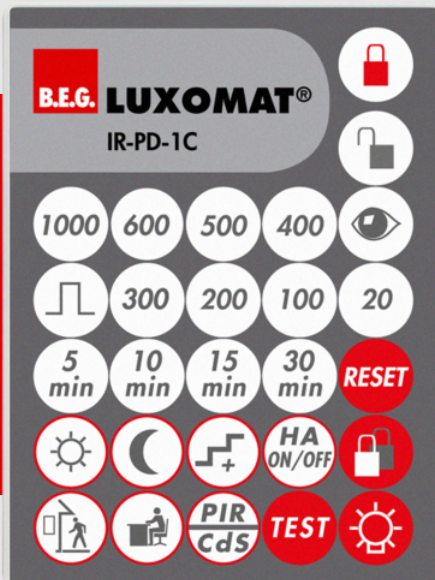

B.E.G.**LUXOMAT®**

IR-PD-1C

Art.Nr. 92520 EAN: 4007529925209

- Batterie: 3.0 V Lithium CR2032 (inklusive)
- Abmessungen: 80 x 60 x 8 mm
- Farbe: -

Bestelldaten

Bezeichnung	Farbe	Art.No
IR-PD-1C	-	92520

Zubehör

Bezeichnung	Farbe	Art.No
Wandhalterung IR-RC	weiß	92100

Technische Daten

Batterie:	3.0 V Lithium CR2032 (inklusive)
Abmessungen:	80 x 60 x 8 mm
Farbe:	-
Sendereichweite:	bewölkt/dunkel: max. 5 bis 6 m sonnig: max. 2 bis 3 m

Produktinformationen

Infrarot-Fernbedienung zum komfortablen Einstellen oder Ändern der Parameter

Inklusive Wandhalterung

Geeignet für die Master-Versionen folgender Präsenzmelder und Feuchtraumleuchten: PD2-M-1C, PD4-M- 1C/2C -DS -K -PS -TRIO-K-3P, PD9-M-1C, PD11-M-1C und AL60-LEDN-PD9M

Zubehör

Wandhalterung IR-RC

Art.No: 92100

Abmessungen: 0 x 0 x 0

Gehäuse: Polycarbonat, UV-beständig

Farbe: weiß