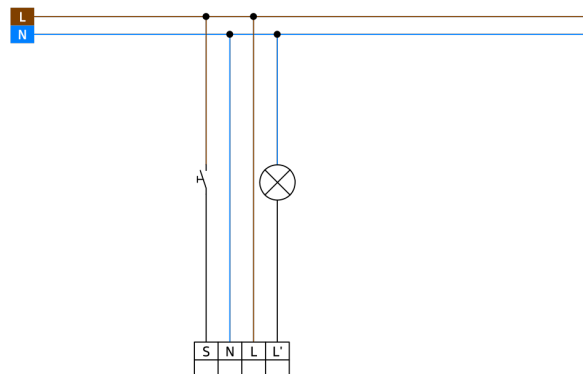

Technische Daten

Spannung:	110 - 240 V AC 50 / 60 Hz
Abmessungen:	Ø 200 x 90 mm (92199)
Typische Leistungsaufnahme:	ca. 0.3 W
Erfassungsbereich:	horizontal 360° (Deckenmontage) max. Ø 19 m quer max. Ø 6.4 m
Reichweite:	frontal max. Ø 5 m sitzende Tätigkeit
Überwachte Fläche bei tangentialer Bewegung:	280 m ² / 2.5 m Montagehöhe
Montagehöhe min./max./empfohlen:	2 m / 5 m / 2.5 m
Schutzart/-klasse:	IP20 / Klasse II
Stoßfestigkeitsgrad:	IK09 (92199)
Umgebungstemperatur:	-25 °C bis +50 °C
Gehäuse:	Polycarbonat, UV-beständig + beschichteter Stahlkorb (92199)
Farbe:	weiß matt, ähnlich RAL9010
Anschlüsse und Kabel:	0.5 - 2.5 mm ² für eindrähtige Leiter
Schaltleistung:	1000 W, cos φ = 1 500 VA, cos φ = 0.5 400 W LED
Kontaktart:	1x µ-Kontakt, Schließer/NO
Nachlaufzeit:	15 s - 30 min
Einschaltschwelle:	10 - 2000 Lux

Produktinformationen

Set : BL4-PLUS-DE + Ballschutzkorb BSK (Ø 200 x 90 mm) weiß

Decken-Präsenzmelder für Innenanwendungen mit 360° Erfassungsbereich

Zum Einbau in abgehängte Decken

Ein Kanal zum Schalten von Licht

Manuelles Schalten über Taster möglich

Grundfunktionen für kosteneffektive Anwendungen

Mit Werkseinstellung für direkte Inbetriebnahme

Zubehör für Aufputz- und Unterputzmontage optional erhältlich

Werkseinstellung: Erfassungsempfindlichkeit High, Nachlaufzeit 10 min, Einschaltsschwelle 500 Lux

Setartikel

Um das Set gemäß der technischen Spezifikation zu erhalten, bestellen Sie bitte die aufgeführten Artikel.

BL4-PLUS-DE

Art.No: 93404

Spannung: 110 - 240 V AC 50 / 60 Hz

Abmessungen: Ø 104.5 x 84 mm