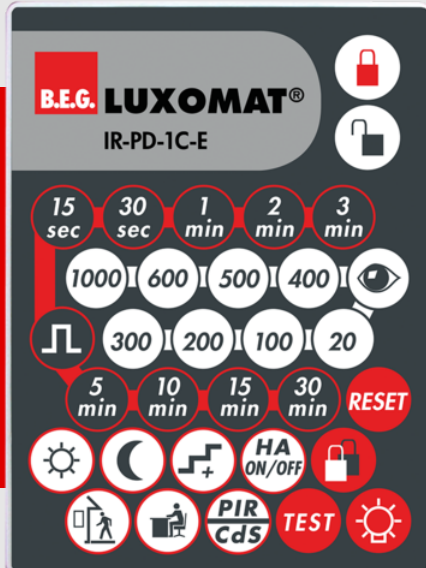

B.E.G.**LUXOMAT®**

IR-PD-1C-E

92077 EAN: 4007529920778

- Batteri: 3.0 V Lithium CR2032 inklusiv
- Dimensioner: 80 x 60 x 8 mm
- Materiale Farve: -

Order data

Designation	Farve	Art.No
IR-PD-1C-E	-	92077

Technical data

Batteri:	3.0 V Lithium CR2032 inklusive
Dimensioner:	80 x 60 x 8 mm
Materiale Farve:	-
Transmit Range:	overskyet/mørke: maks. 5 til 6 m solskin: maks. 2 til 3 m

Product information

Infrarød fjernbetjening til bekvem indstilling eller ændring af parametre

Leveres komplet med vægbeslag

Til brugbarhed / foreneligheden af tilbehør Der henvises til beskrivelserne af de vigtigste artikler

Fjernbetjeningens funktioner er beskrevet med den respektive sensorer

Egnet für: 92480, 92485, 92550, 92555, 92565, 92575,
92580, 92583, 92585, 92586, 92587, 92746, 92747, 92761,
92900, 92923, 93159, ...