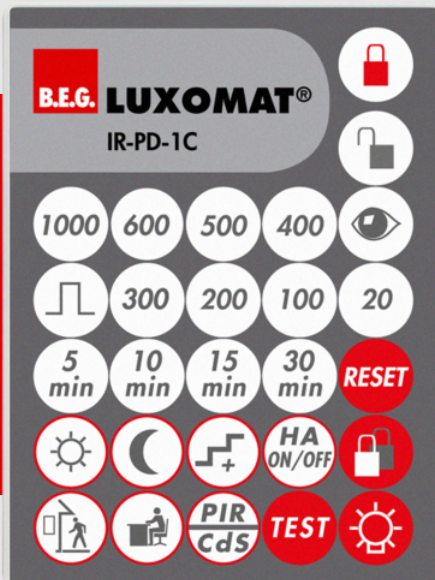

B.E.G.**LUXOMAT®**

IR-PD-1C

92520 EAN: 4007529925209

- Batteri: 3.0 V Lithium CR2032 inklusiv
- Dimensioner: 80 x 60 x 8 mm
- Materiale Farve: -

Order data

Designation	Farve	Art.No
IR-PD-1C	-	92520

Technical data

Batteri:	3.0 V Lithium CR2032 inklusive
Dimensioner:	80 x 60 x 8 mm
Materiale Farve:	-
Transmit Range:	overskyet/mørke: maks. 5 til 6 m solskin: maks. 2 til 3 m

Product information

Infrarød fjernbetjening til bekvem indstilling eller ændring af parametre

Leveres komplet med vægbeslag

Passer til masterversionerne af følgende sensorer: PD2-M-1C, PD4-M-1C / 2C-DS-K-PS-TRIO-K-3P, PD9-M-1C, PD11-M-1C og AL60 -LEDN-PD9M

Fjernbetjeningens funktioner er beskrevet med den respektive sensorer